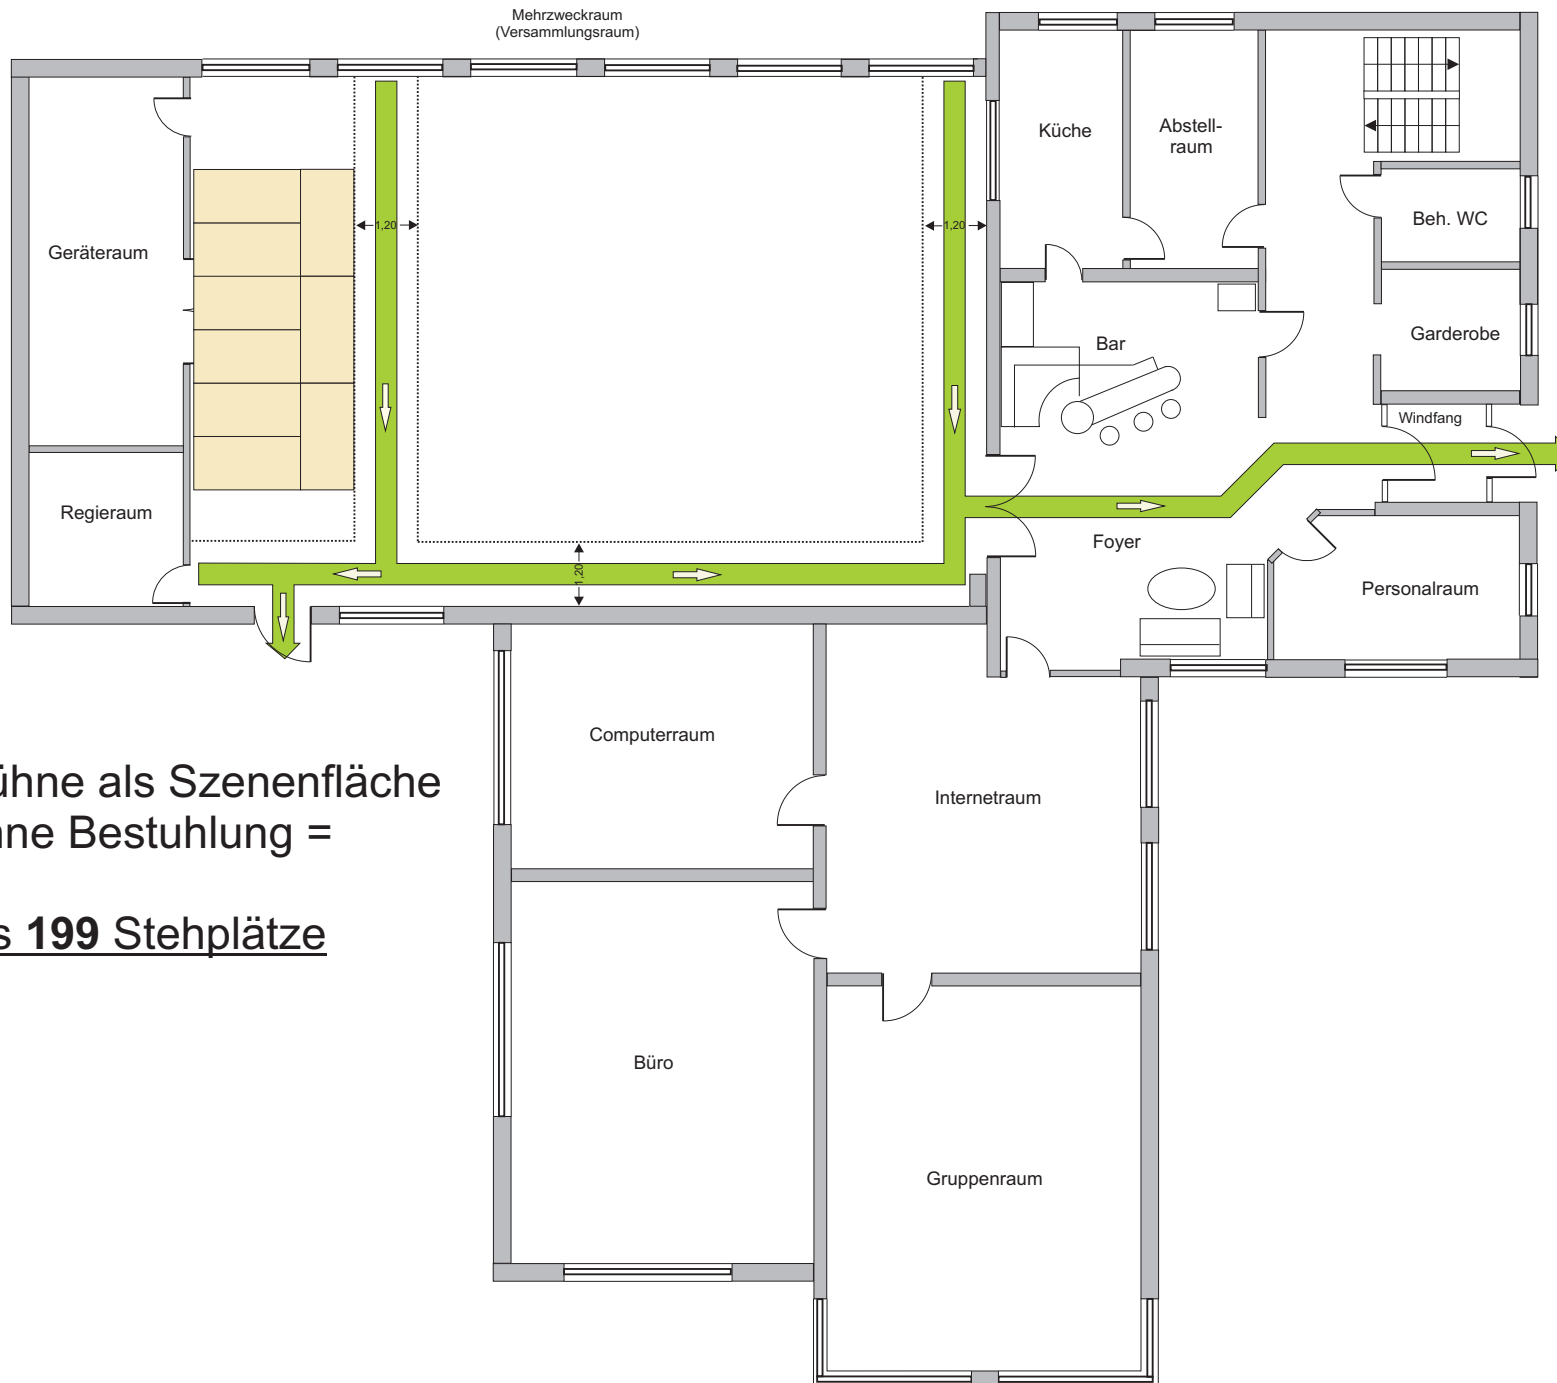

# BESTUHLUNGSPLAN

Bühne als Szenenfläche  
ohne Bestuhlung =  
**bis 199 Stehplätze**

Objekt:	<b>Begegnungsstätte Hackenberg</b>	
Standort:	Am Leiweg 2a, 51702 Bergneustadt	
Eigentümer:	Stadt Bergneustadt, Kölner Str. 256 51702 Bergneustadt	
Etage:	EG	Bestuhlungsvariante: 3
Stand:	Nov 2009	Maßstab:
Planverfasser:	Hartmut Bremicker Verantwortlicher für Veranstaltungstechnik Stadt Bergneustadt Fachbereich 3 Tel. 02261 / 404203 Mobil 0175 / 54 22 904	