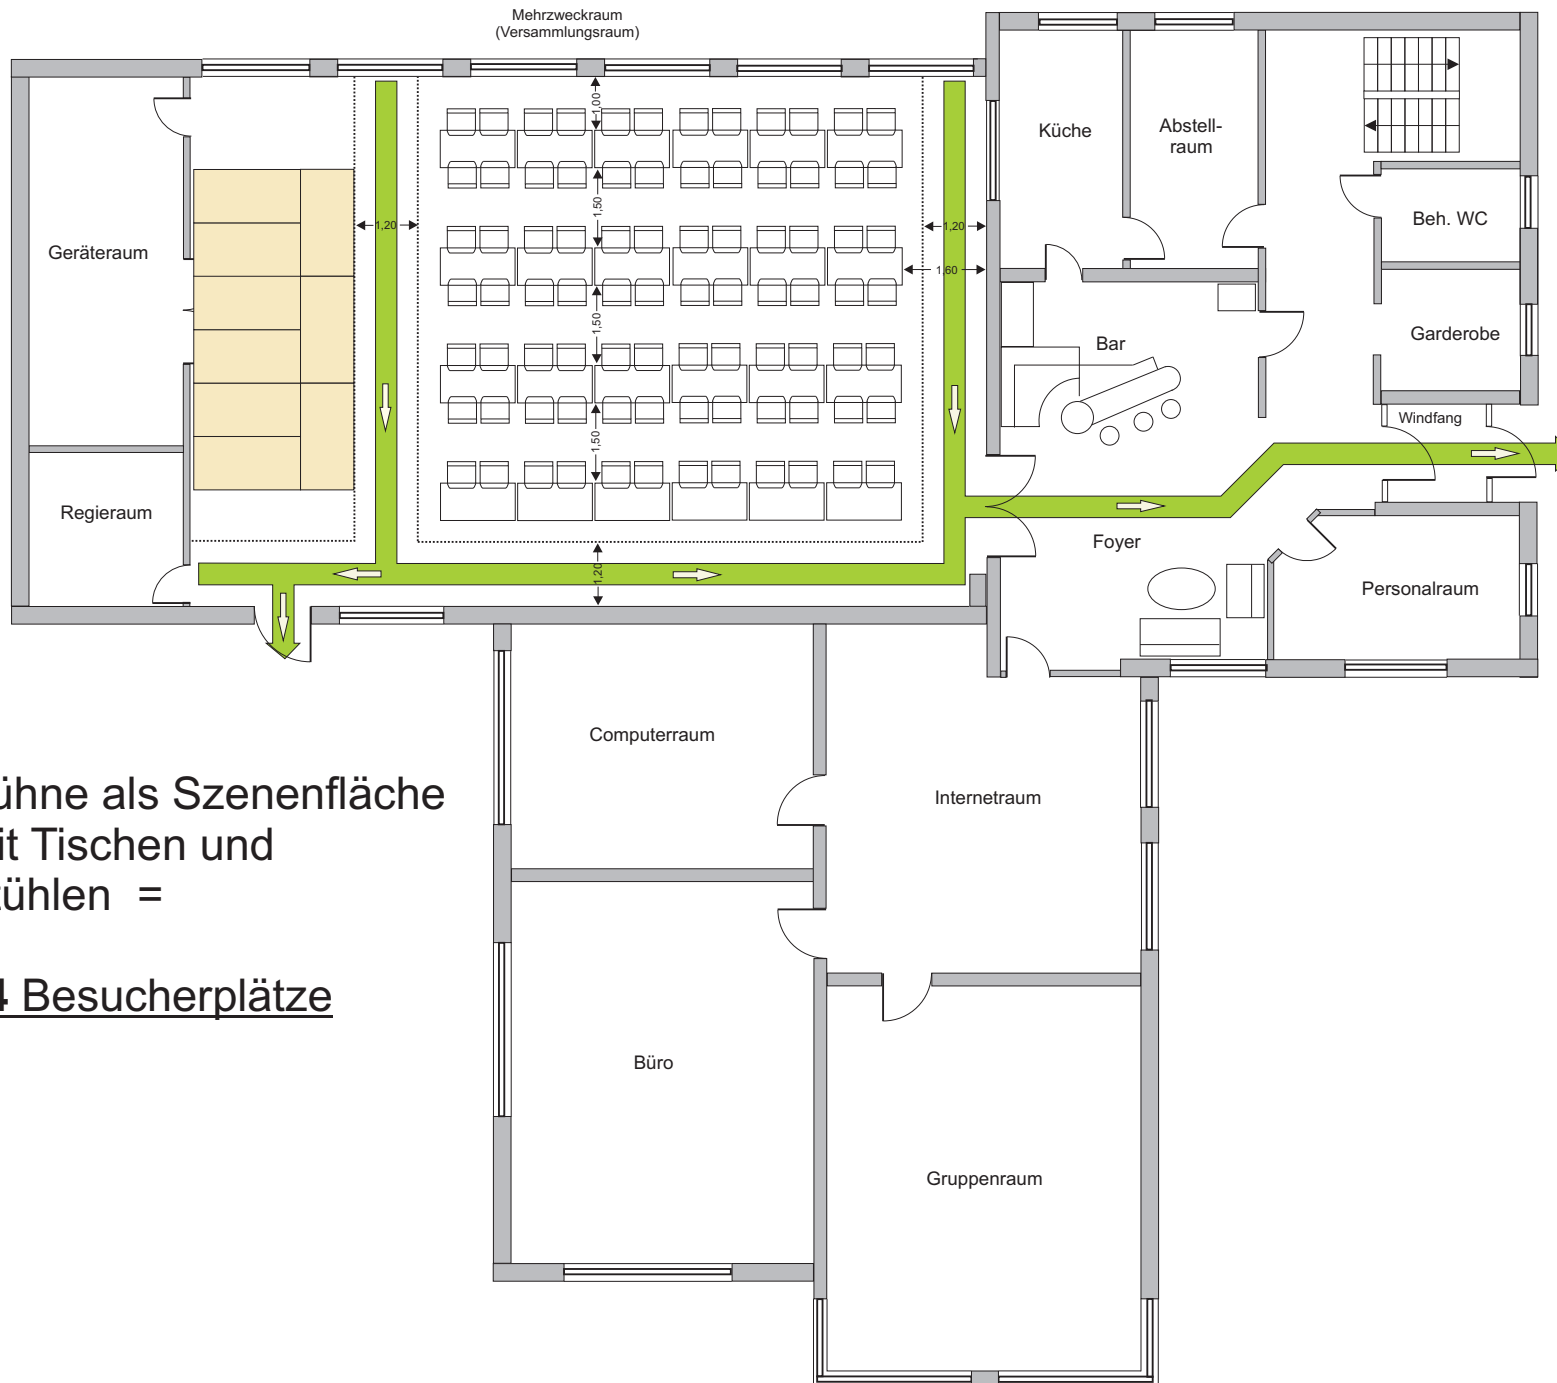

BESTUHLUNGSPLAN

Bühne als Szenenfläche
mit Tischen und
Stühlen =

84 Besucherplätze

Objekt:	Begegnungsstätte Hackenberg	
Standort:	Am Leiweg 2a, 51702 Bergneustadt	
Eigentümer:	Stadt Bergneustadt, Kölner Str. 256 51702 Bergneustadt	
Etage:	EG	Bestuhlungsvariante: 4
Stand:	Nov 2009	Maßstab:
Planverfasser:	Hartmut Bremicker Verantwortlicher für Veranstaltungstechnik Stadt Bergneustadt Fachbereich 3 Tel. 02261 / 404203 Mobil 0175 / 54 22 904	