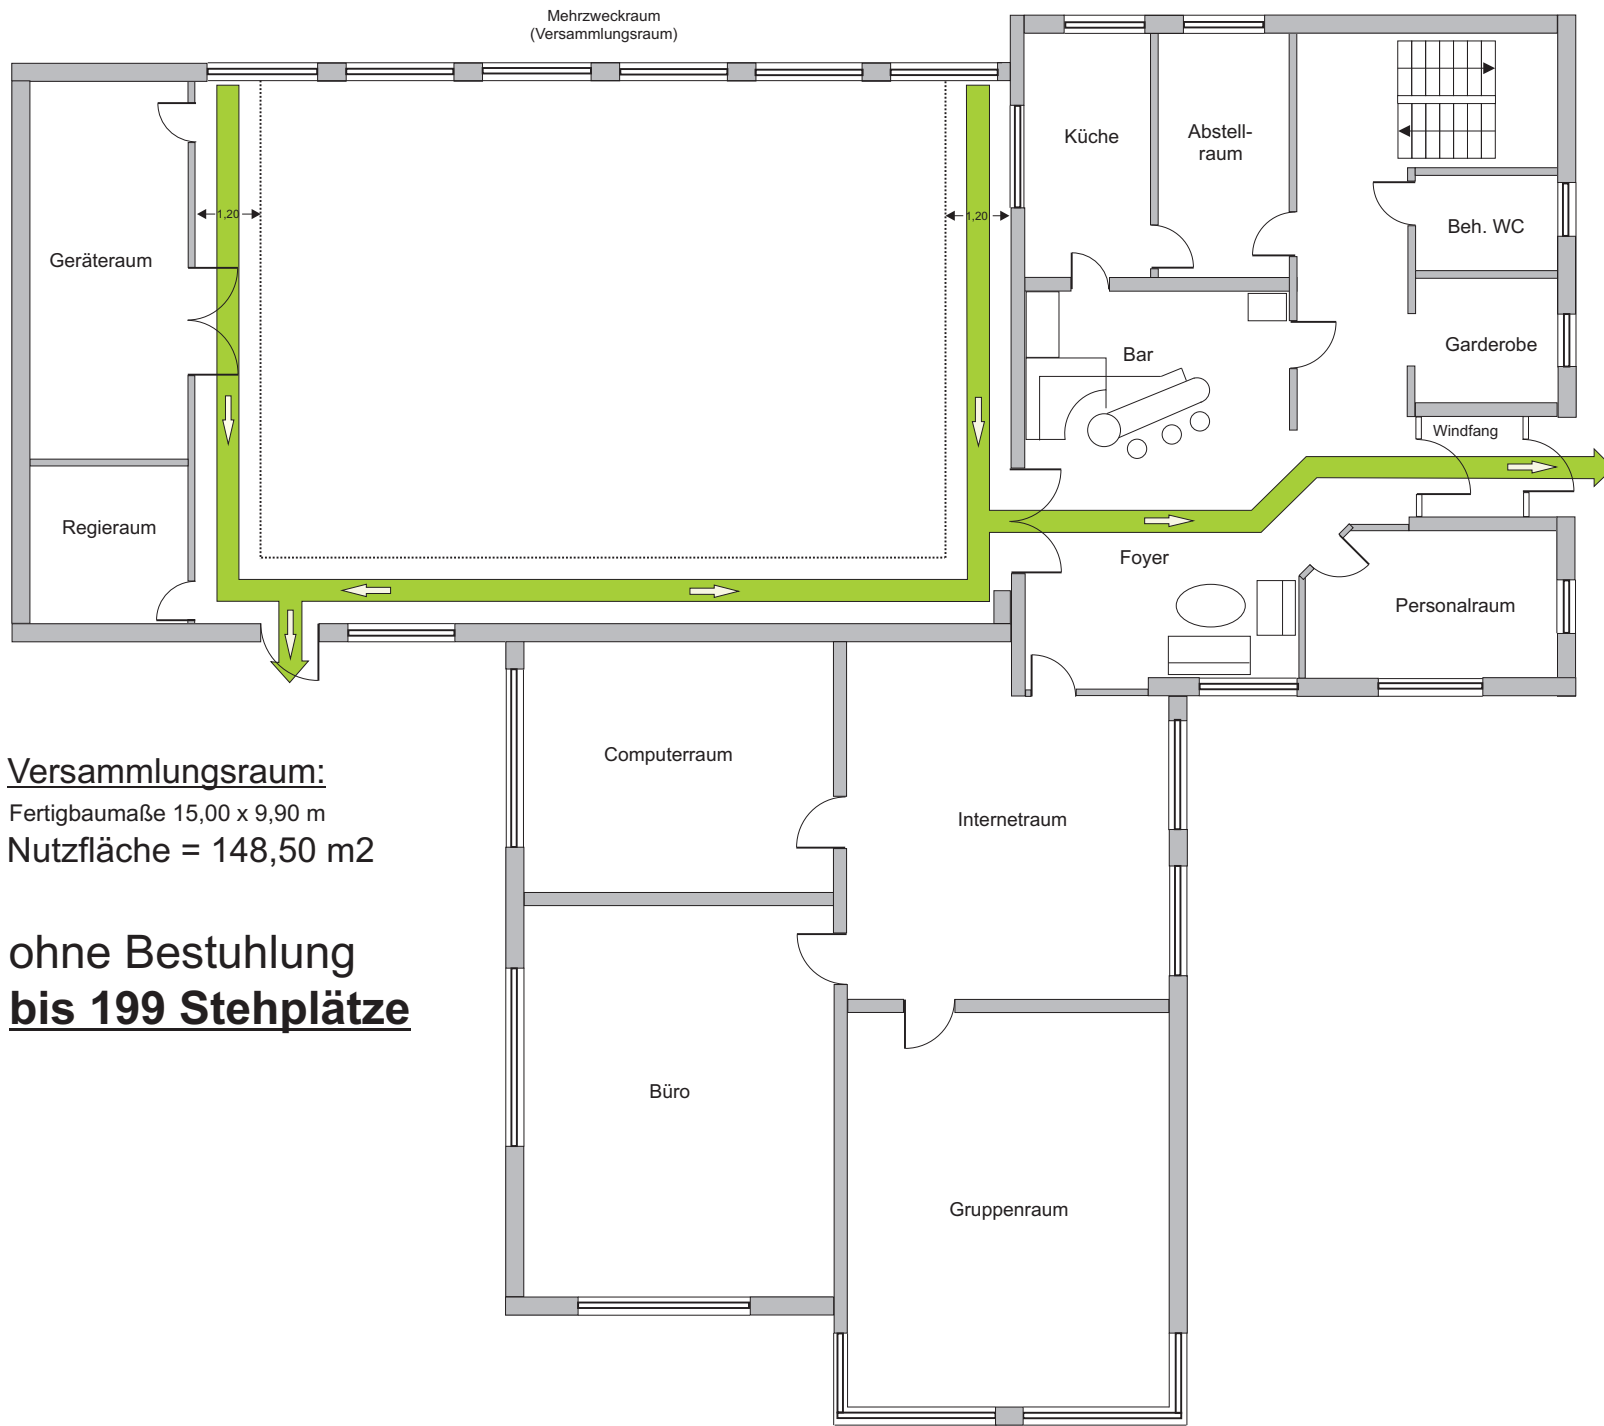

BESTUHLUNGSPLAN

Versamlungsraum:

Fertigbaumaße 15,00 x 9,90 m

Nutzfläche = 148,50 m²

**ohne Bestuhlung
bis 199 Stehplätze**

Objekt:	Begegnungsstätte Hackenberg	
Standort:	Am Leiweg 2a, 51702 Bergneustadt	
Eigentümer:	Stadt Bergneustadt, Kölner Str. 256 51702 Bergneustadt	
Etage:	EG	Bestuhlungsvariante: 6
Stand:	Nov 2009	Maßstab:
Planverfasser:	Hartmut Bremicker Verantwortlicher für Veranstaltungstechnik Stadt Bergneustadt Fachbereich 3 Tel. 02261 / 404203 Mobil 0175 / 54 22 904	